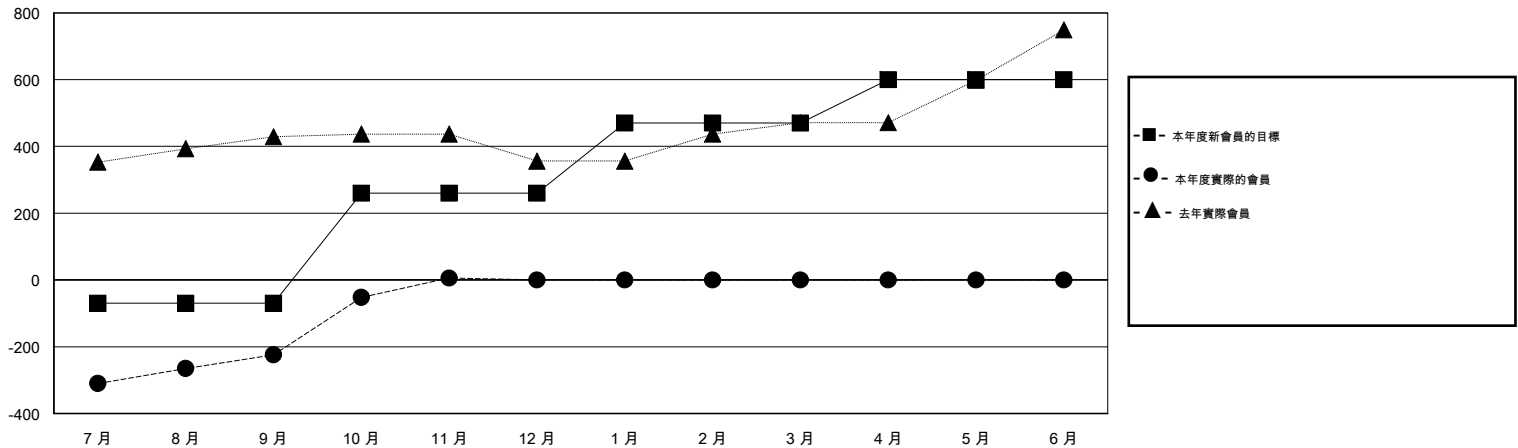

目標和實際會員累積

已取消的分會: 4	59 CLUBS OF 69 增添1位或以上的新會員	性別分佈
放棄的會員		男 1,263 (62.00%)
過世 0		女 774 (38.00%)
分會已取消 0	點擊這裡取得健康評估資料	家庭單位會員 40
其他 441		戶長 19
總計 441		非戶長 21