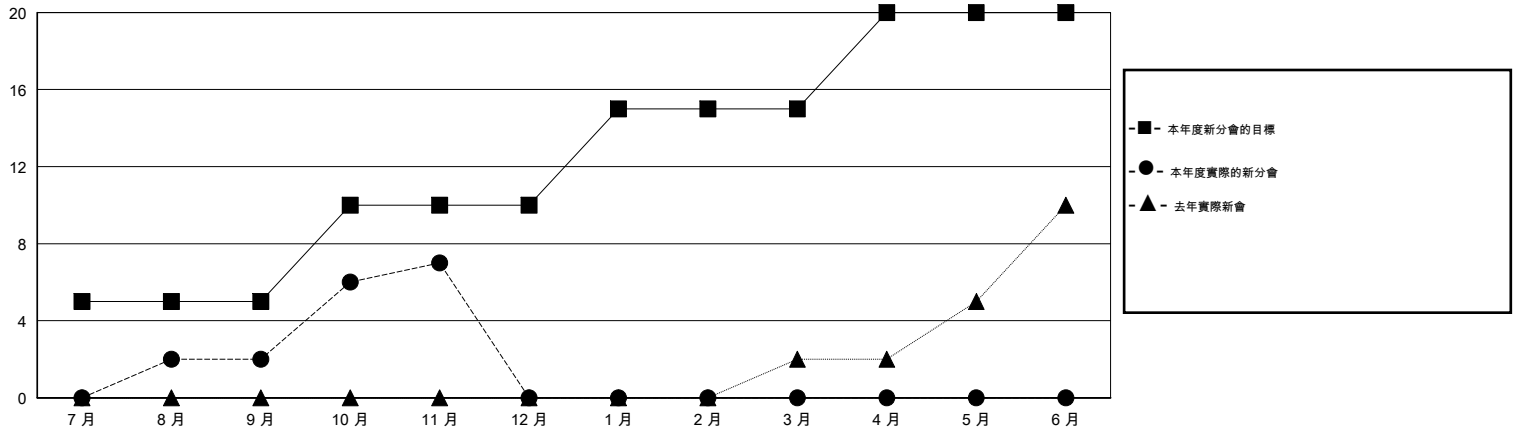

MONTHLY MEMBERSHIP PROGRESS REPORT

District 389

Results as of: 11/30/2014

GMT: WUSHUN XU

地點 CHINA

GMT憲章區 5

分會				
成果 2014-2015				
季	新分會目標	新會	會員流失的分會	淨增/減
7月/8月/9月	5	2	2	0
10月/11月/12月	5	5	2	3
1月/2月/3月	5	0	0	0
4月/5月/6月	5	0	0	0

位會員@每位須繳				
成果 2014-2015				
季	新會員目標	增加的授證/新會員	退會人數	淨增/減
7月/8月/9月	-70	196	420	-224
10月/11月/12月	330	251	21	230
1月/2月/3月	210	0	0	0
4月/5月/6月	130	0	0	0

目標與實際新會累積